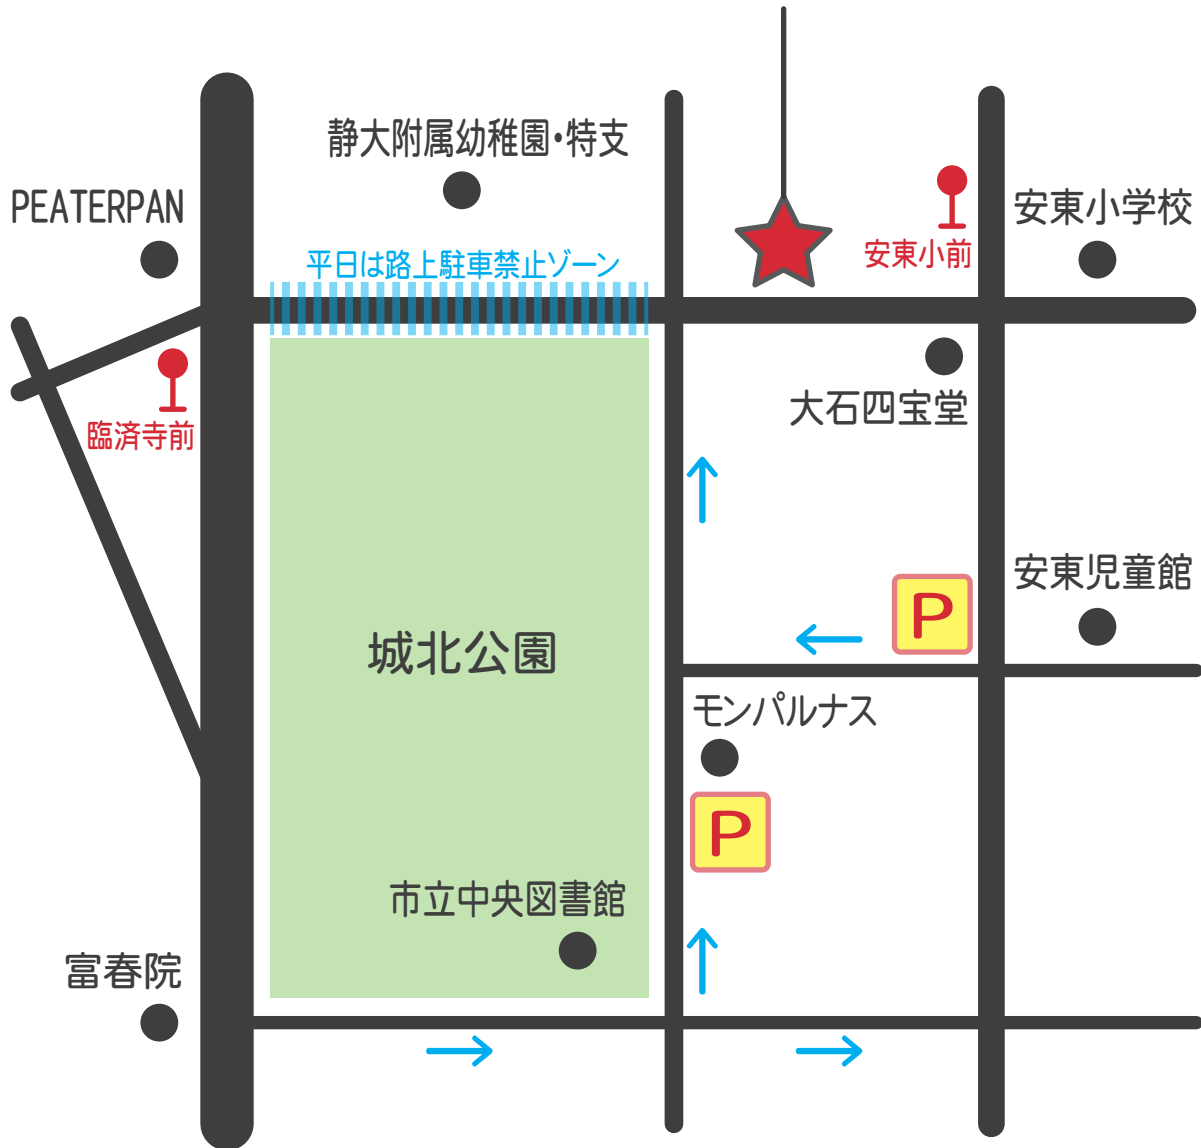

かぜのへや 絵画教室

kazenoheya painting&modeling course

【教室場所】静岡市葵区大岩1丁目9-2 (事務局: 静岡市葵区大岩2丁目51-8)

【お車】送迎時は、当教室場所のガレージ(1台分)をご利用になれます。
また、当教室付近には、コインパーキングが2カ所あります。(一方通行にご注意ください)
※城北公園北側道路の路肩は、平日は駐車禁止となっております。

【路線バス(しずてつジャストライン)】 JR静岡駅・静鉄新静岡駅方面より

- ①大浜麻機線 (麻機・麻機北ゆき) 「安東小学校前」下車。西へ徒歩3分。
- ②中原池ヶ谷線 (唐瀬営業所ゆき) 「臨済寺前」下車。東へ徒歩5分。

【自転車】当教室ガレージ内に駐輪できます。

その他ご不明な点がございましたら、art.kazenoheya@gmail.com (藤浪) まで